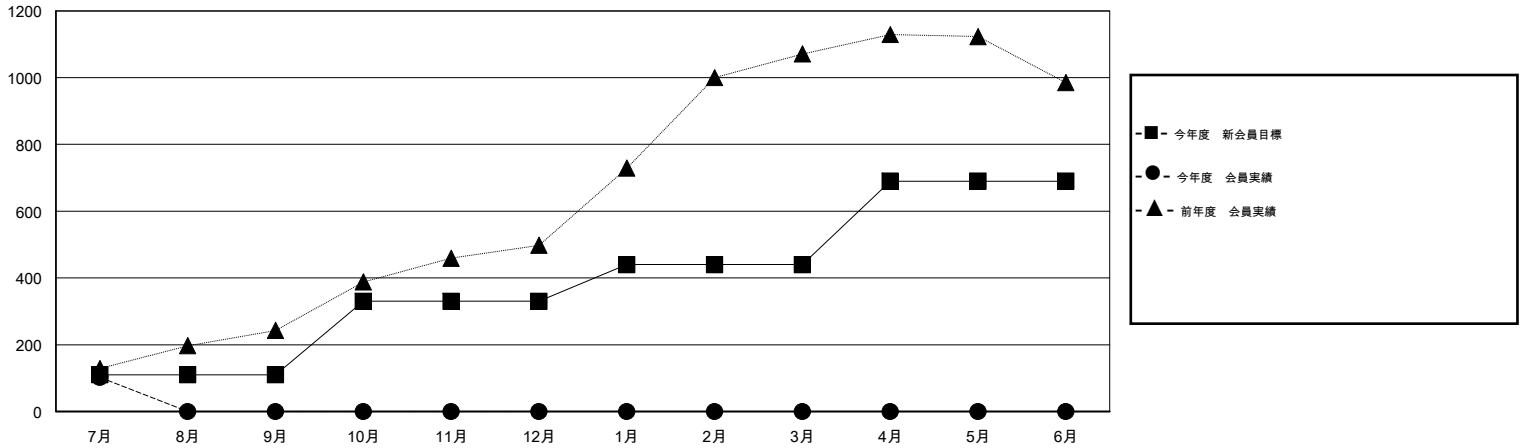

MONTHLY MEMBERSHIP PROGRESS REPORT

District 337 A

Results as of: 7/31/2015

GMT: Masayoshi Maruyama

地域 JAPAN

GMT会則地域 5-Jap

クラブ				
結果: 2015-2016				
四半期	新クラブ目標	新クラブ	解散クラブ	純増 / 減
7月/8月/9月	0	0	0	0
10月/11月/12月	0	0	0	0
1月/2月/3月	0	0	0	0
4月/5月/6月	1	0	0	0

名				
結果: 2015-2016				
四半期	新会員目標	チャーターメン バー / 新会員	退会者	純増 / 減
7月/8月/9月	110	139	37	102
10月/11月/12月	220	0	0	0
1月/2月/3月	110	0	0	0
4月/5月/6月	250	0	0	0

新クラブ目標及び実績累計

会員目標及び実績累計

解散クラブ: 0	46 CLUBS OF 116 一名以上の新会員を登録	男女別
退会者		男性 4,127 (70.96%)
物故会員 2		女性 1,689 (29.04%)
クラブ解散 0	健康診断データはこちら	家族会員 2,523
その他 35		世帯主 1,085
合計 37		世帯主以外 1,438