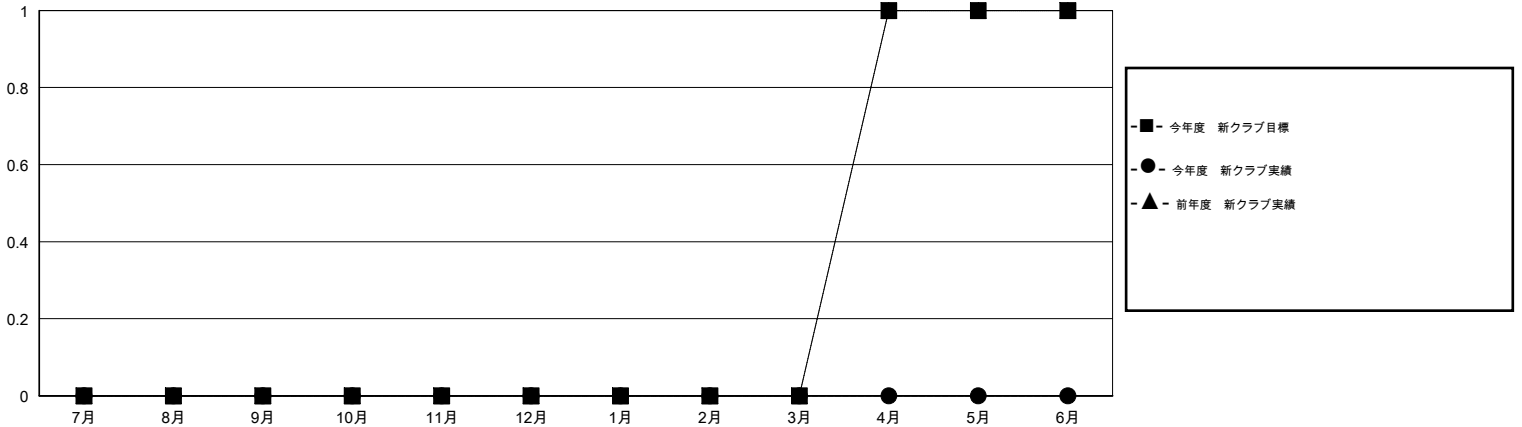

MONTHLY MEMBERSHIP PROGRESS REPORT

District 337 A

Results as of: 7/31/2015

GMT: Masayoshi Maruyama

地域 JAPAN

GMT会則地域 5-Jap

クラブ				
結果: 2015-2016				
四半期	新クラブ目標	新クラブ	解散クラブ	純増 / 減
7月/8月/9月	0	0	0	0
10月/11月/12月	0	0	0	0
1月/2月/3月	0	0	0	0
4月/5月/6月	1	0	0	0

名				
結果: 2015-2016				
四半期	新会員目標	チャーターメン バー / 新会員	退会者	純増 / 減
7月/8月/9月	110	139	37	102
10月/11月/12月	220	0	0	0
1月/2月/3月	110	0	0	0
4月/5月/6月	250	0	0	0

新クラブ目標及び実績累計